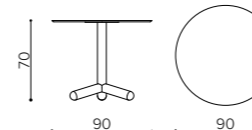

- white hpl
  hpl bianco
- total black hpl
  total black hpl
- black fenix
  fenix nero
- hpl decorated wood
  hpl decoro legno

EIGHTY TLR9
table Ø90cm
tavolo Ø90cm