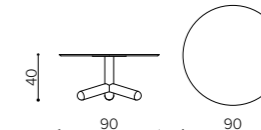

- white hpl
  hpl bianco
- total black hpl
  total black hpl
- black fenix
  fenix nero
- hpl decorated wood
  hpl decoro legno