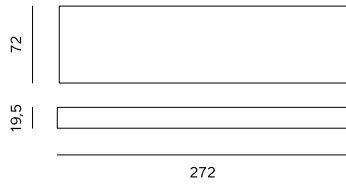

PLATFORM
/ PODEST