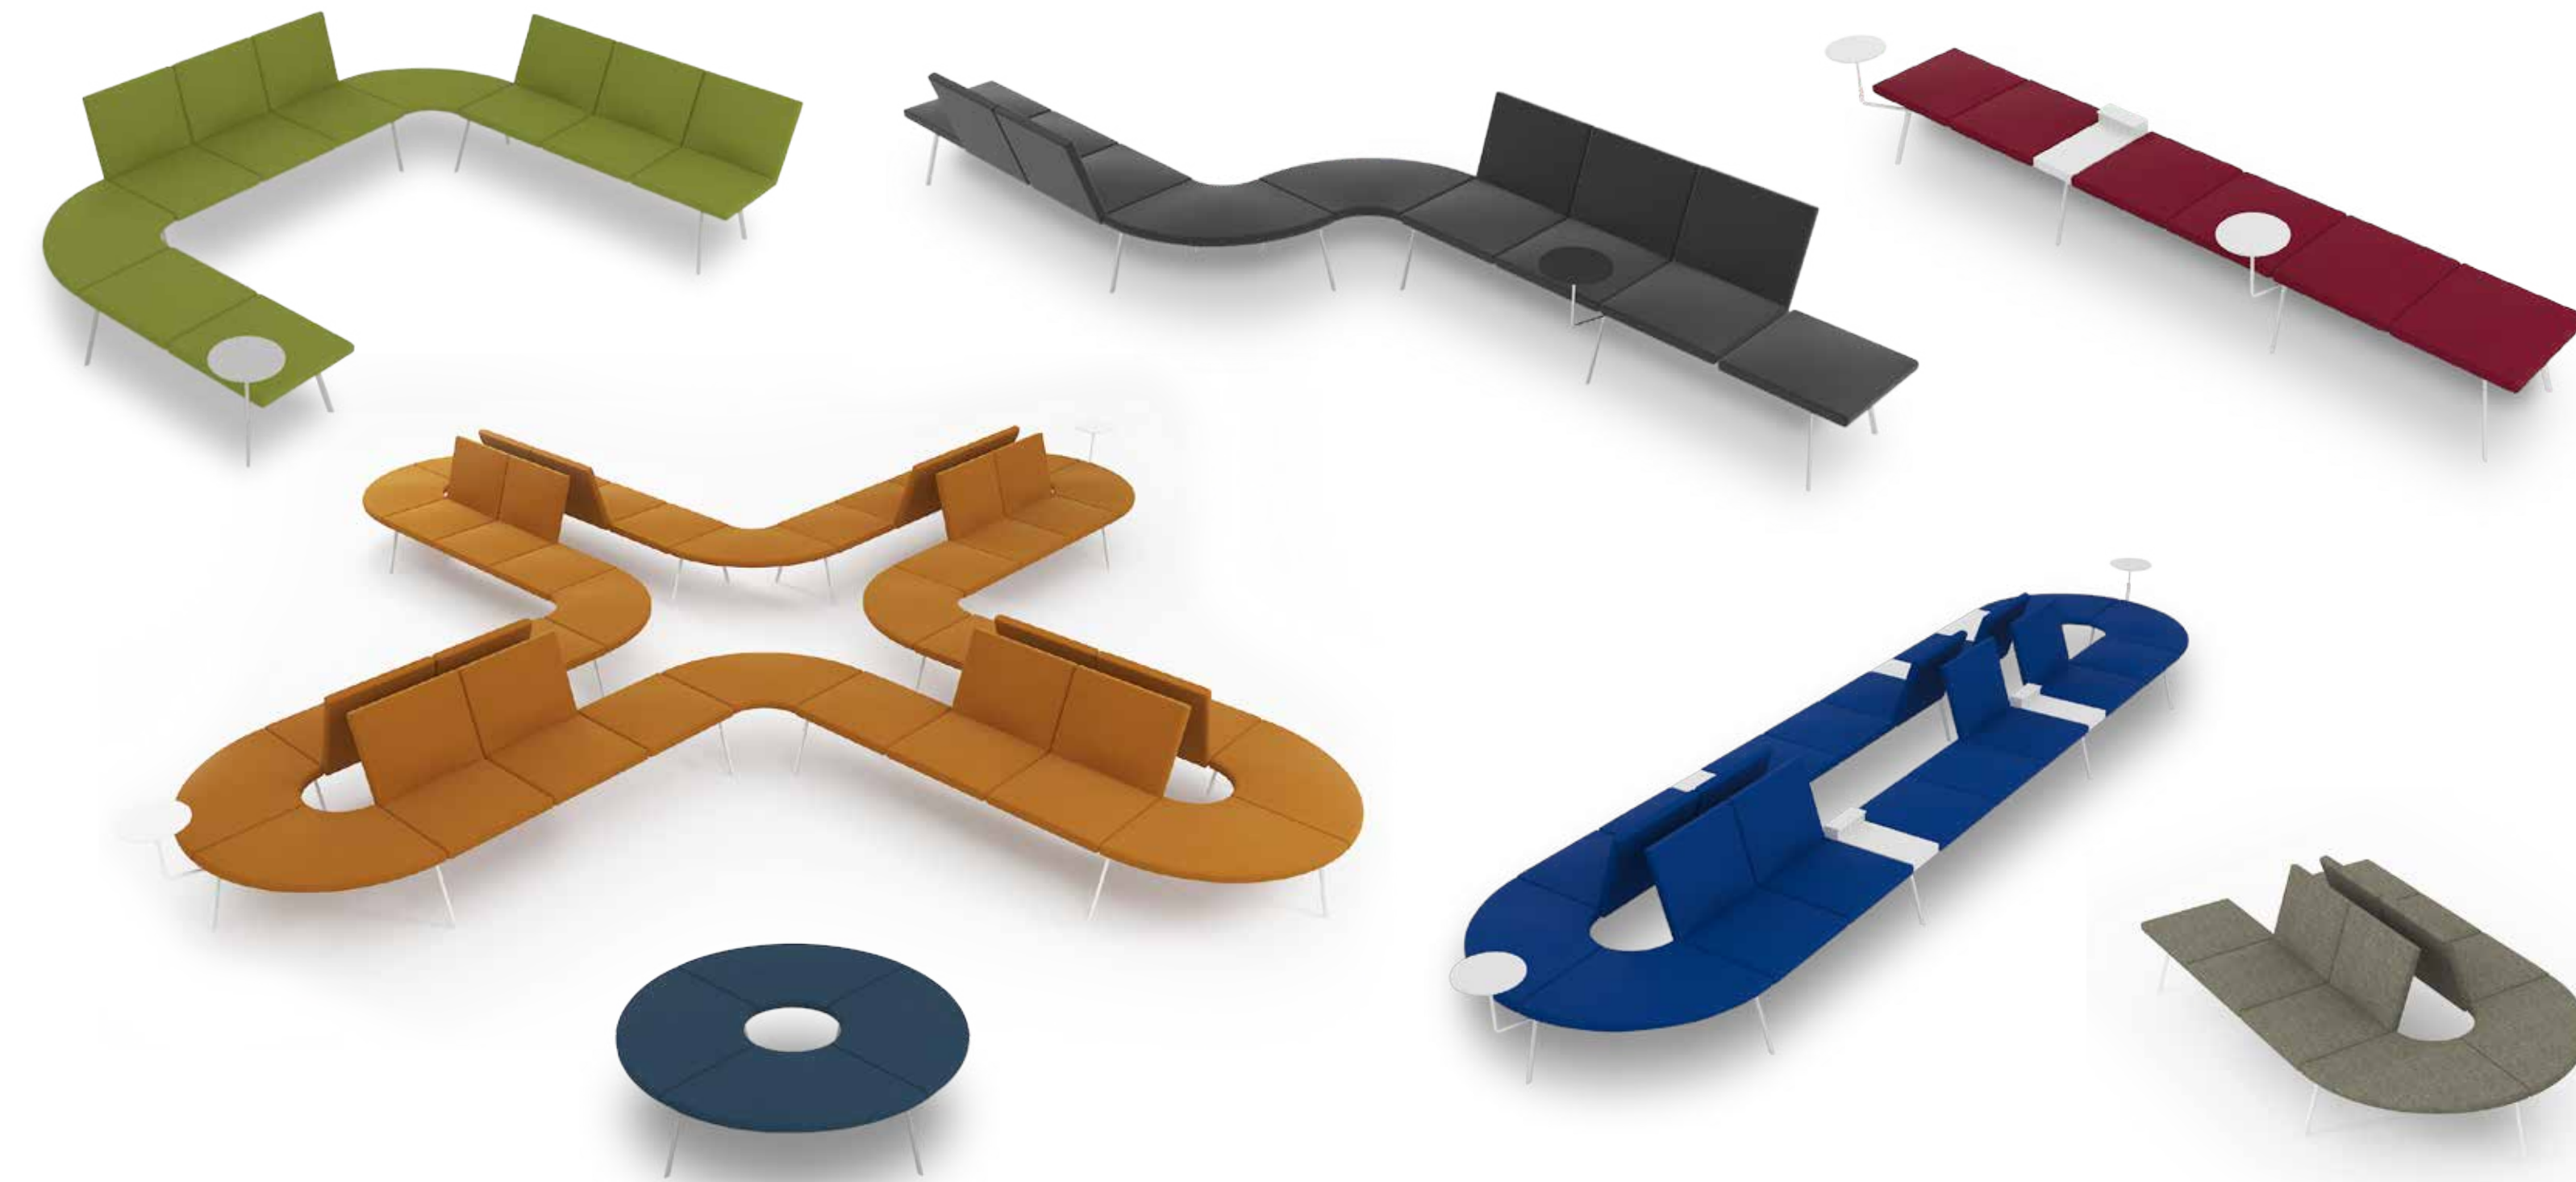

LOFT

Tasarım / Design

B&T DESIGN TEAM

Loft Bench; geiş, devinim ve bekleme alanlarında ihtiya duyulan fonksiyonların, hem mimari hem kullanıcı odaklı tanımları üzerinden biçimlenir. eşitli hacim ve alanlar için tasarım senaryosu oluşturabileceğiniz Loft Bench modülleri ile kendine özgü esnek formlar yaratabilir, zengin renk seçenekleriyle mekansal algınıza uyum sağlayacak ruhu yansıtabilirsiniz.

Oturma tanımlarının yanı sıra sehpa ve güç kaynağı modülleri ile şekillenebilen eklentileri sayesinde, Loft Bench kullanıcılarına kaliteli bir deneyim sunmak için tasarlanmıştır.

Loft bench is shaped on architectural and consumer-oriented definition of the functions that is needed in waiting areas. Loft bench modules allows you to create different design scenarios for various spaces and you can also create flexible forms with a wide variety of color alternatives to fit your unique spatial perception.

Loft bench is designed to offer a quality experience to its users with modular side tables and power supply modules.

www.bt.design

ÖLÇÜLER / DIMENSIONS

MODÜLLER / MODULES

İKİLİ / DOUBLE 1 Arkalı (sağ) 1 Back (right)	İKİLİ / DOUBLE 1 Arkalı (sol) 1 Back (left)	İKİLİ / DOUBLE Arkalı With back	İKİLİ / DOUBLE Arkasız Without back
 44 cm 52 cm 116 cm	 44 cm 52 cm 116 cm	 44 cm 52 cm 116 cm	 44 cm 52 cm 116 cm
ÜÇLÜ / TRIPLE 2 Arkalı (sağ) 2 Back (right)	ÜÇLÜ / TRIPLE 2 Arkalı (sol) 2 Back (left)	ÜÇLÜ / TRIPLE Arkalı With back	ÜÇLÜ / TRIPLE Arkasız Without back
 44 cm 52 cm 174 cm	 44 cm 52 cm 174 cm	 44 cm 52 cm 174 cm	 44 cm 52 cm 174 cm
ÜÇLÜ / TRIPLE 1 Arkalı (sağ) 1 Back (right)	ÜÇLÜ / TRIPLE 1 Arkalı (sol) 1 Back (left)	ÜÇLÜ / TRIPLE 2 Arkalı (sağ/sol) 2 Back (right/left)	KÖŞE / CORNER Yuvarlak Round
 44 cm 52 cm 174 cm	 44 cm 52 cm 174 cm	 44 cm 52 cm 174 cm	 72 cm 72 cm
SEHPA / SIDE TABLE Maif-Lam	PRİZLİ ORTA SEHPA / MIDDLE TABLE WITH PLUG Beyaz polikar / White polikar		
 19 cm 30 cm	 47 cm 52x25 cm		