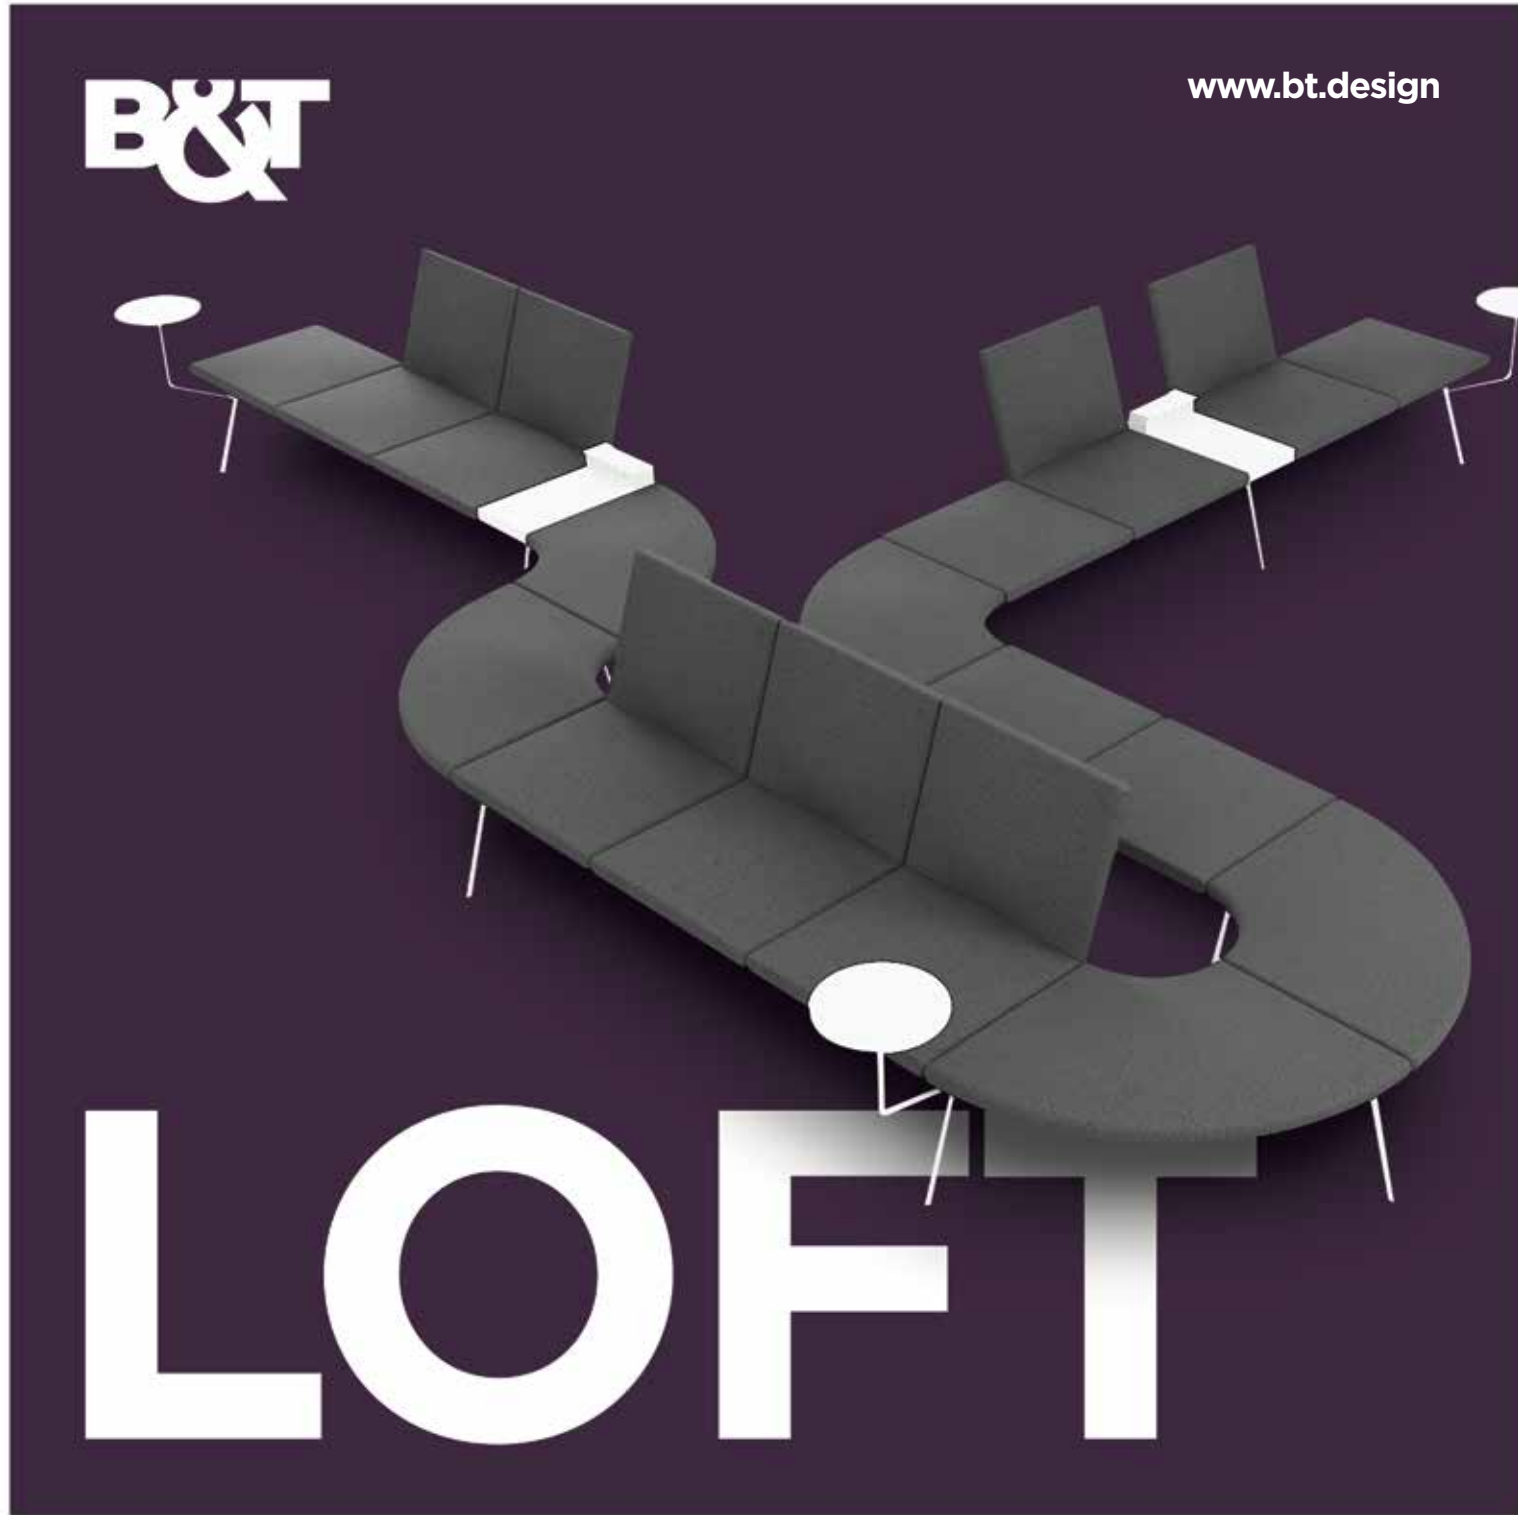

LOFT

Tasarım / Design

B&T DESIGN TEAM

Loft Bench; geiş, devinim ve bekleme alanlarında ihtiya duyulan fonksiyonların, hem mimari hem kullanıcı odaklı tanımları üzerinden biçimlenir. eşitli hacim ve alanlar için tasarım senaryosu oluşturabileceğiniz Loft Bench modülleri ile kendine özgü esnek formlar yaratabilir, zengin renk seçenekleriyle mekansal algınıza uyum sağlayacak ruhu yansıtabilirsiniz.

Oturma tanımlarının yanı sıra sehpa ve güç kaynağı modülleri ile şekillenebilen eklentileri sayesinde, Loft Bench kullanıcılarına kaliteli bir deneyim sunmak için tasarlanmıştır.

Loft bench is shaped on architectural and consumer-oriented definition of the functions that is needed in waiting areas. Loft bench modules allows you to create different design scenarios for various spaces and you can also create flexible forms with a wide variety of color alternatives to fit your unique spatial perception.

Loft bench is designed to offer a quality experience to its users with modular side tables and power supply modules.

www.bt.design