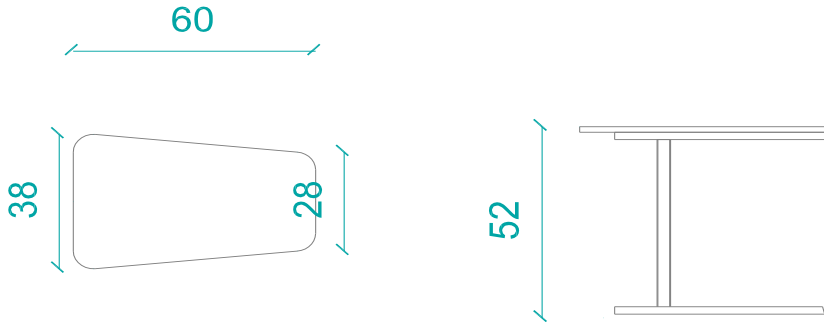

DIMENSIONS

Width : 38 - 28 cm

Depth : 60 cm

Height : 52 cm

ISTANBUL Showroom (Head office): Kağıthane Cad. No:87 Çağlayan 34403 İstanbul /Turkey T: +90 212 220 26 97 F: +90 212 320 12 76 export@b-t.com.tr

ANKARA Showroom: Prof.Dr.Ahmet Taner Kışlalı Mh.Alaçatı Cd. No:12/4 Çayyolu, Çankaya, Ankara / Turkey T: +90 312 241 00 43 F: +90 312 241 00 53

Factory: Tavşanlı Kadiyeri Mevkii 10. Sokak No: 7 41400 Gebze / Kocaeli T: +90 262 751 27 09 F: +90 262 751 27 48 info@b-t.com.tr

www.b-t.com.tr