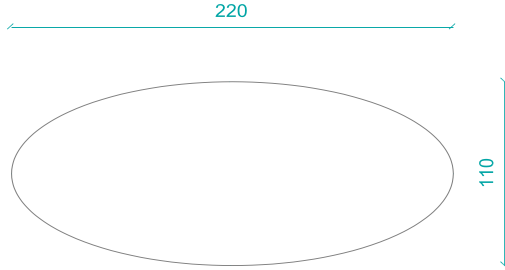

**MATERIALS****Top material:** 50 mm hardboard (MDF) or Marble**Coating:** Matt or Bright lacquer**Base & Leg materials:** Static Painted in black or white color**Lacquer Colors:** White or Black**DIMENSIONS****Width:** 240 - 220 cm**Depth:** 120 - 110 cm**Height:** 74 cm**Ölçüler / Dimensions**