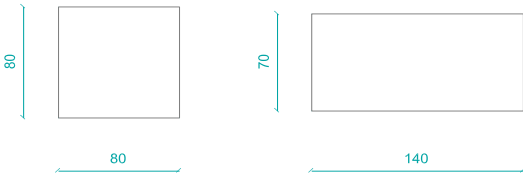

## DIMENSIONS

**Width:** 160 - 140 - 80 - 70 cm (double leg , single leg)

**Depth:** 80 - 70 cm

**Height:** 75 cm

## Ölçüler / Dimensions

70x70 cm (Ø70)

80x80 cm (Ø80)

70x140 cm

80x160 cm

**ISTANBUL Showroom (Head office):** Kağıthane Cad. No:87 Çağlayan 34403 İstanbul /Turkey T: +90 212 220 26 97 F: +90 212 320 12 76 export@b-t.com.tr