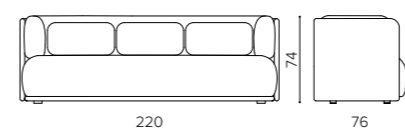

SHO

Favaretto & Partners

SH 1000
armchair
poltrona

m 5,45 ✨ mq 10 📦 kg 30 🪑 mc 0,65

SH 100H
high back armchair
poltrona con schienale alto

m 6,9 ✨ mq 13 🪑 mc 0,83

TECHNICAL FEATURES SPECIFICHE TECNICHE

Inner wooden frame, seat with elastic bands, variable density flexible foam padding. Polypropylene feet.

SH 2000
2 seater sofa
divano 2 posti

m 10 ✨ mq 17 📦 kg 40 🪑 mc 0,9

SH 200H
high back 2 seater sofa
divano 2 posti con schienale alto

m 10,7 ✨ mq 20 🪑 mc 1,3

SH 3000
3 seater sofa
divano 3 posti

m 12 ✨ mq 21 📦 kg 55 🪑 mc 1,3

SH 300H
high back 3 seater sofa
divano 3 posti con schienale alto

m 13,5 ✨ mq 25 🪑 mc 1,7