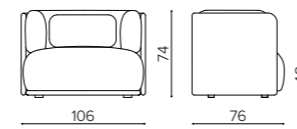

SHO

Favaretto & Partners

SH 1000
armchair
poltrona

m 5,45 ✨ mq 10 📦 kg 30 🪑 mc 0,65

SH 100H
high back armchair
poltrona con schienale alto

m 6,9 ✨ mq 13 🪑 mc 0,83

TECHNICAL FEATURES SPECIFICHE TECNICHE

Inner wooden frame, seat with elastic bands, variable density flexible foam padding. Polypropylene feet.

SH 2000
2 seater sofa
divano 2 posti

m 10 ✨ mq 17 📦 kg 40 🪑 mc 0,9

SH 200H
high back 2 seater sofa
divano 2 posti con schienale alto

m 10,7 ✨ mq 20 🪑 mc 1,3

SH 3000
3 seater sofa
divano 3 posti

m 12 ✨ mq 21 📦 kg 55 🪑 mc 1,3

SH 300H
high back 3 seater sofa
divano 3 posti con schienale alto

m 13,5 ✨ mq 25 🪑 mc 1,7