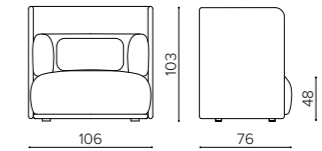

SHO

Favaretto & Partners

SH 1000
armchair
poltrona

m 5,45 ✨ mq 10 📦 kg 30 🪑 mc 0,65

SH 100H
high back armchair
poltrona con schienale alto

m 6,9 ✨ mq 13 🪑 mc 0,83

TECHNICAL FEATURES SPECIFICHE TECNICHE

Inner wooden frame, seat with elastic bands, variable density flexible foam padding. Polypropylene feet.

SH 2000
2 seater sofa
divano 2 posti

m 10 ✨ mq 17 📦 kg 40 🪑 mc 0,9

SH 200H
high back 2 seater sofa
divano 2 posti con schienale alto

m 10,7 ✨ mq 20 🪑 mc 1,3

SH 3000
3 seater sofa
divano 3 posti

m 12 ✨ mq 21 📦 kg 55 🪑 mc 1,3

SH 300H
high back 3 seater sofa
divano 3 posti con schienale alto

m 13,5 ✨ mq 25 🪑 mc 1,7