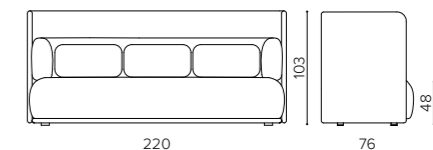

SHO

Favaretto & Partners

SH 1000
armchair
poltrona

m 5,45 ✨ mq 10 📦 kg 30 🪑 mc 0,65

SH 100H
high back armchair
poltrona con schienale alto

m 6,9 ✨ mq 13 🪑 mc 0,83

TECHNICAL FEATURES SPECIFICHE TECNICHE

Inner wooden frame, seat with elastic bands, variable density flexible foam padding. Polypropylene feet.

SH 2000
2 seater sofa
divano 2 posti

m 10 ✨ mq 17 📦 kg 40 🪑 mc 0,9

SH 200H
high back 2 seater sofa
divano 2 posti con schienale alto

m 10,7 ✨ mq 20 🪑 mc 1,3

SH 3000
3 seater sofa
divano 3 posti

m 12 ✨ mq 21 📦 kg 55 🪑 mc 1,3

SH 300H
high back 3 seater sofa
divano 3 posti con schienale alto

m 13,5 ✨ mq 25 🪑 mc 1,7