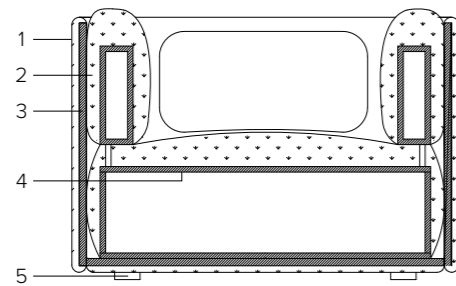

SHO

Favaretto & Partners

SH 1000
armchair
poltrona

m 5,45 ✨ mq 10 📦 kg 30 🪑 mc 0,65

SH 100H
high back armchair
poltrona con schienale alto

m 6,9 ✨ mq 13 🪑 mc 0,83

TECHNICAL FEATURES SPECIFICHE TECNICHE

Inner wooden frame, seat with elastic bands, variable density flexible foam padding. Polypropylene feet.

Fusto in legno, seduta con cinghie elastiche; imbottitura in poliuretano espanso a densità differenziate. Piedini in polipropilene.

- 1 Upholstery
Rivestimento
- 2 High resistance foam
Poliuretano espanso indeformabile
- 3 Wooden inner frame
Struttura interna in legno
- 4 Elastic straps
Cinghie elastiche
- 5 Polypropylene feet
Piedini in polipropilene

SH 2000
2 seater sofa
divano 2 posti

m 10 ✨ mq 17 📦 kg 40 🪑 mc 0,9

SH 200H
high back 2 seater sofa
divano 2 posti con schienale alto

m 10,7 ✨ mq 20 🪑 mc 1,3

SH 3000
3 seater sofa
divano 3 posti

m 12 ✨ mq 21 📦 kg 55 🪑 mc 1,3

SH 300H
high back 3 seater sofa
divano 3 posti con schienale alto

m 13,5 ✨ mq 25 🪑 mc 1,7