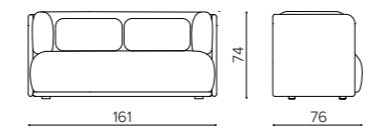

SHO

Favaretto & Partners

SH 1000
armchair
poltrona

m 5,45 ✨ mq 10 📦 kg 30 🪑 mc 0,65

SH 100H
high back armchair
poltrona con schienale alto

m 6,9 ✨ mq 13 🪑 mc 0,83

TECHNICAL FEATURES SPECIFICHE TECNICHE

Inner wooden frame, seat with elastic bands, variable density flexible foam padding. Polypropylene feet.

SH 2000
2 seater sofa
divano 2 posti

m 10 ✨ mq 17 📦 kg 40 🪑 mc 0,9

SH 200H
high back 2 seater sofa
divano 2 posti con schienale alto

m 10,7 ✨ mq 20 🪑 mc 1,3

SH 3000
3 seater sofa
divano 3 posti

m 12 ✨ mq 21 📦 kg 55 🪑 mc 1,3

SH 300H
high back 3 seater sofa
divano 3 posti con schienale alto

m 13,5 ✨ mq 25 🪑 mc 1,7