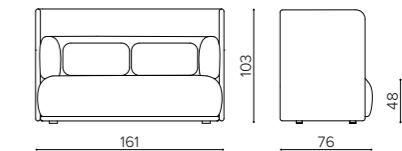

SHO

Favaretto & Partners

SH 1000
armchair
poltrona

m 5,45 ✨ mq 10 📦 kg 30 🪑 mc 0,65

SH 100H
high back armchair
poltrona con schienale alto

m 6,9 ✨ mq 13 🪑 mc 0,83

TECHNICAL FEATURES SPECIFICHE TECNICHE

Inner wooden frame, seat with elastic bands, variable density flexible foam padding. Polypropylene feet.

SH 2000
2 seater sofa
divano 2 posti

m 10 ✨ mq 17 📦 kg 40 🪑 mc 0,9

SH 200H
high back 2 seater sofa
divano 2 posti con schienale alto

m 10,7 ✨ mq 20 🪑 mc 1,3

SH 3000
3 seater sofa
divano 3 posti

m 12 ✨ mq 21 📦 kg 55 🪑 mc 1,3

SH 300H
high back 3 seater sofa
divano 3 posti con schienale alto

m 13,5 ✨ mq 25 🪑 mc 1,7